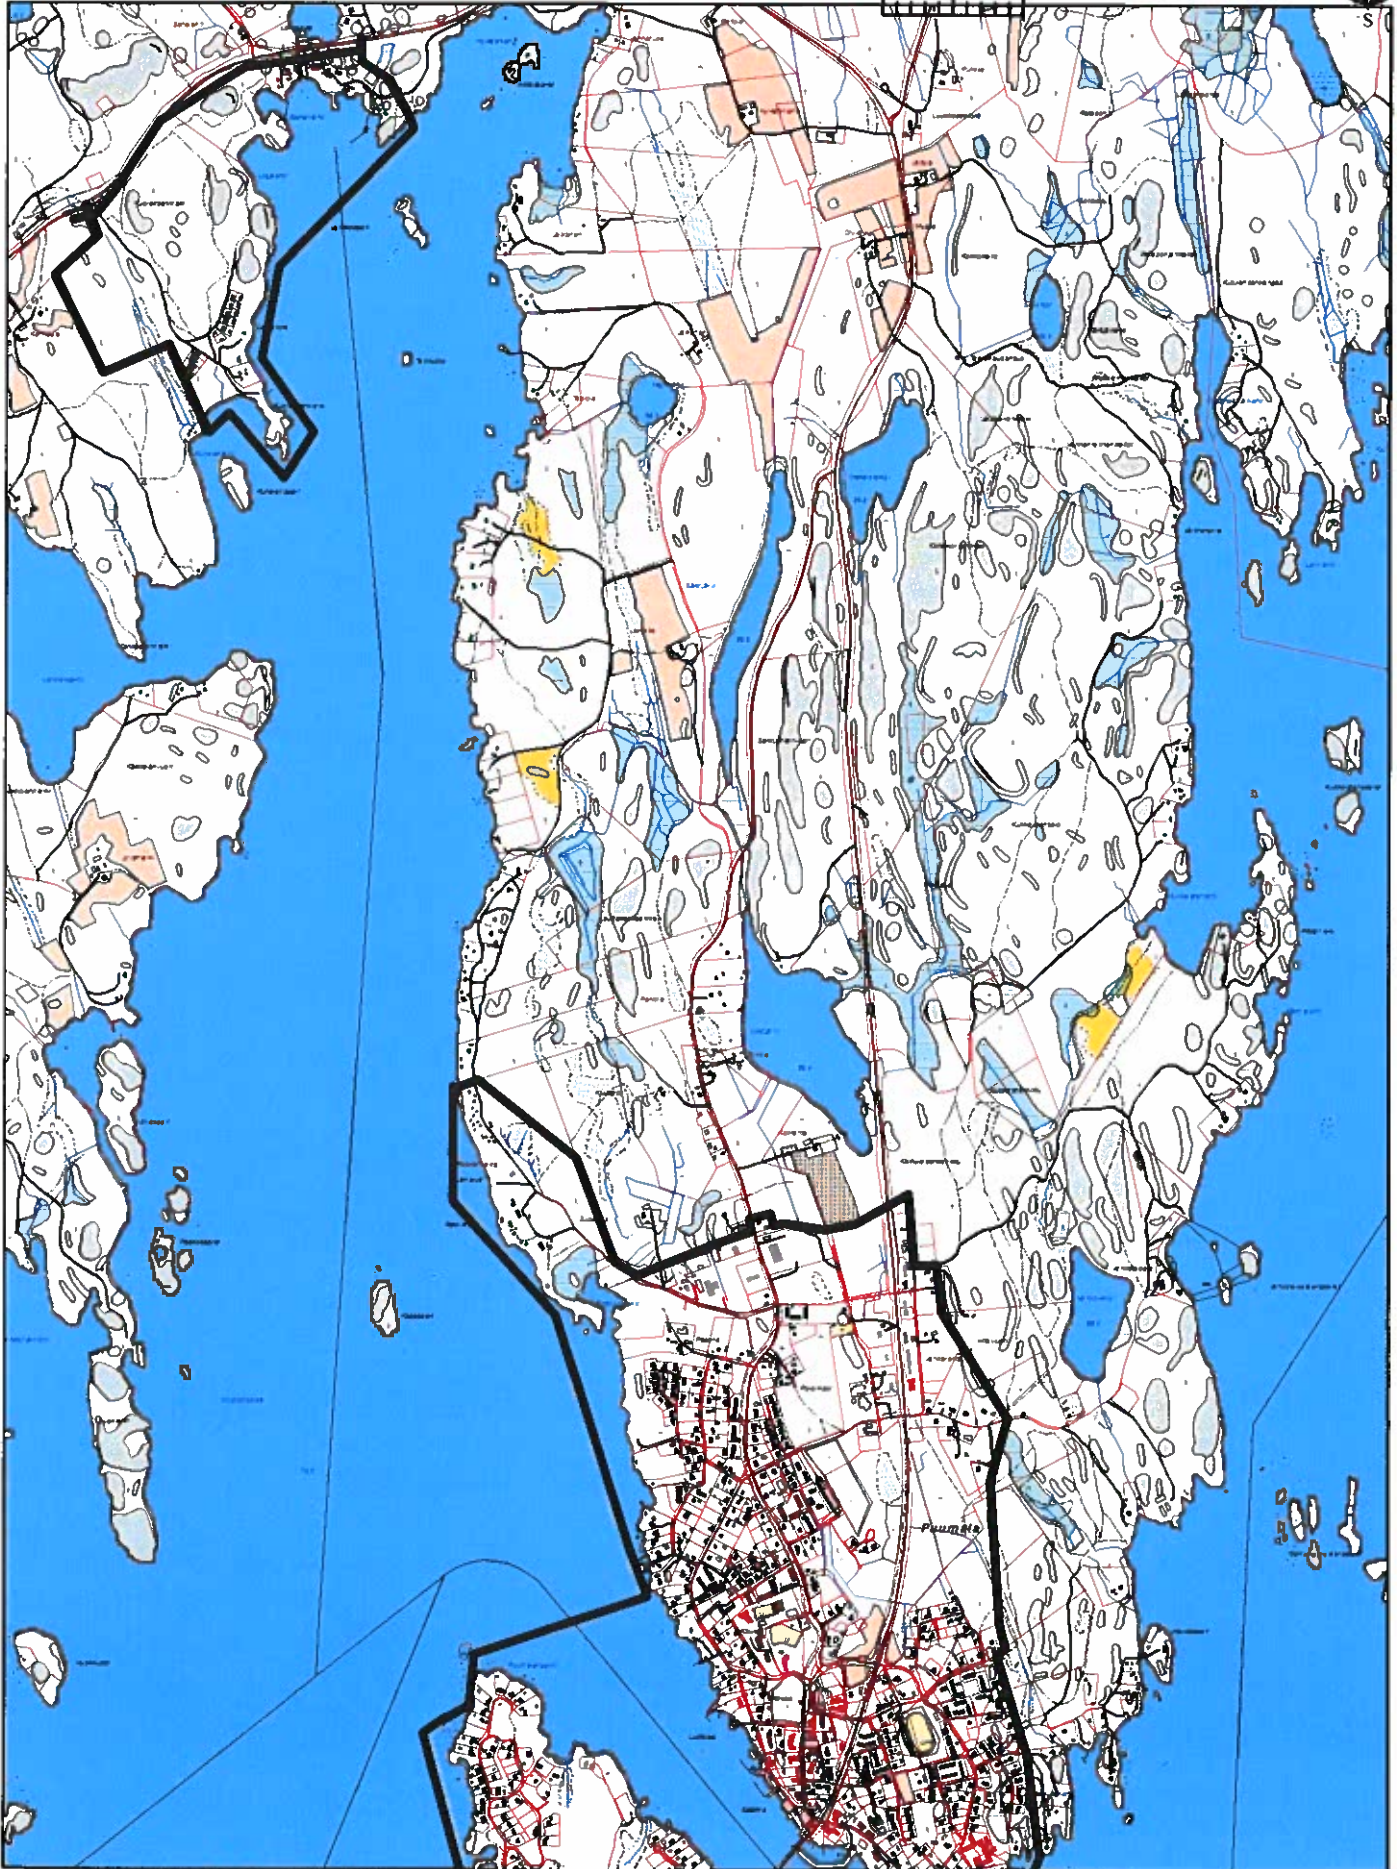

Puumalan Vesiosuuskunnan toiminta-alue

0 120 240 480 m

1:25 000

Vesiosuuskunnan toiminta-alue

0 120 240 480 m

1:25 000